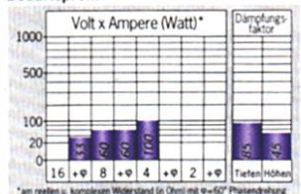

Bedarfsprofil

Benötigt Verstärker ab 100 W an 4 Ω mit durchschnittlichem Dämpfungsfaktor

Maximaler Schalldruck >90 Hz: 99 dB
im Tiefbass >45 Hz: 96 dB

GESAMTWERTUNG

Klang

Obere Mittelklasse, 37 Punkte

Schlicht und klassisch gestaltete Standbox mit feinem, unspektakulärem Klang. Ausgewogen, homogen und erstaunlich basstüchtig.

stereoplay
Testurteil

gut - sehr gut